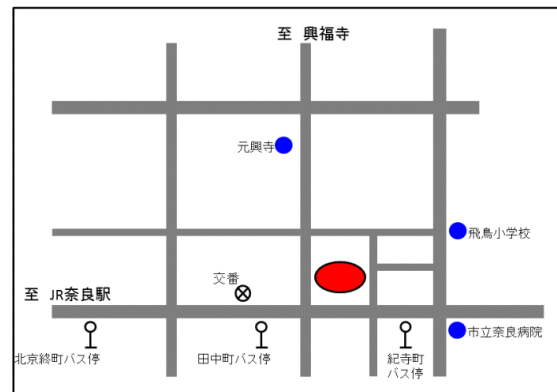

内容	気象台見学会 (定員 70名)
日程	平成30年1月27日(土) (14時00分受付開始)
場所	奈良地方気象台 (地図は裏面記載)
時程	14時00分～14時30分 受付 (時間厳守) 14時30分～16時30分 見学説明会 ・ 気象台施設見学 (気象台担当官の案内) ・ 台長による業務説明 (会議室) 17時15分～19時15分 奈良県防災士会新年会

気象庁マスコットキャラクター
“はれるん”

防災士会イメージキャラクター
“防サイ君”

- ※ 参加希望の方は、返信用ハガキに 62円切手を貼って、1月15日必着でご返送下さい。
定員制(先着順)です。必ず同封のハガキでお申し込み下さい。
定員に達し次第締め切ります。申込はお早めに！
研修会終了後、会費制で「懇親会」を行います。(研修会のみ、懇親会のみ参加もOKです)
会場の都合、受付時間内にご来場下さい。
(申込の当選案内はいたしません。もしも定員を超えて参加頂けない方には連絡します)

奈良地方気象台

住 所 〒630-8307 奈良市西紀寺町12-1

奈良交通市内循環バス「田中町」下車、東へ 100m

近鉄奈良駅から、南へ 1.4km

JR京終駅から、北東へ 750m／JR奈良駅から、東南東へ 1.8km

タバタ写真館の交差点(信号)北側です

※ 注意事項

気象台に駐車は出来ません。出来る限り公共交通機関のご利用をお願いします。

車でご来場の場合は、近隣の有料パーキングをご利用下さい。(路上や他店への迷惑駐車は厳禁)

懇親会に参加の方は車でのご来場はご遠慮下さい。

新年会(懇親会)会場

くいもの屋わん JR 奈良駅前店

奈良市大宮町 1-1-10 梢ビル 2/3F

(JR 奈良駅東出口すぐ)

研修会場(気象台)からは、バス(市内循環外回り)、もしくは徒歩で移動します。

会費:3,500 円