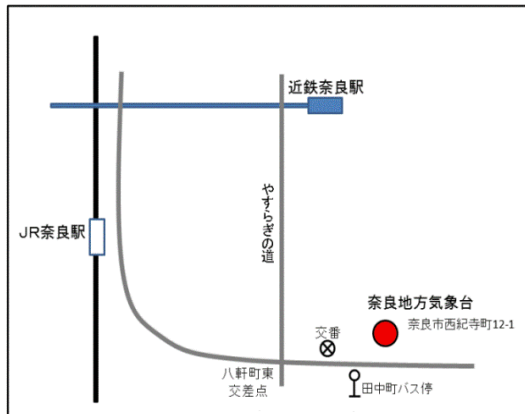

奈良県防災士会 定例研修会のご案内

(奈良地方気象台 見学会)

師走の候、日頃の防災への取り組みご苦労さまです。
さて、奈良県防災士会主催、冬の定例研修会として、今回「奈良地方気象台見学説明会」を開催いたします。
平成29年3月に新しい施設に移転した奈良地方気象台の見学と、気象台長による気象台業務説明を企画
しています。研修会終了後には恒例の新年会も行いますので、皆様方のご参加をお待ちしております。

記

内容	気象台見学会 (定員 70名)
日程	平成30年1月27日(土) (14時00分受付開始)
場所	奈良地方気象台 (地図は裏面記載)
時程	14時00分～14時30分 受付 (時間厳守) 14時30分～16時30分 見学説明会 ・ 気象台施設見学 (気象台担当官の案内) ・ 台長による業務説明 (会議室) 17時15分～19時15分 奈良県防災士会新年会

気象庁マスコットキャラクター
“はれるん”

防災士会イメージキャラクター
“防サイ君”

- ※ 参加希望の方は、返信用ハガキに 62円切手を貼って、1月15日必着でご返送下さい。
定員制(先着順)です。必ず同封のハガキでお申し込み下さい。
定員に達し次第締め切ります。申込はお早めに！
研修会終了後、会費制で「懇親会」を行います。(研修会のみ、懇親会のみ参加もOKです)
会場の都合、受付時間内にご来場下さい。
(申込の当選案内はいたしません。もしも定員を超えて参加頂けない方には連絡します)

奈良地方気象台

住 所 〒630-8307 奈良市西紀寺町12-1

奈良交通市内循環バス「田中町」下車、東へ 100m

近鉄奈良駅から、南へ 1.4km

JR京終駅から、北東へ 750m／JR奈良駅から、東南東へ 1.8km

タバタ写真館の交差点(信号)北側です

※ 注意事項

気象台に駐車は出来ません。出来る限り公共交通機関のご利用をお願いします。